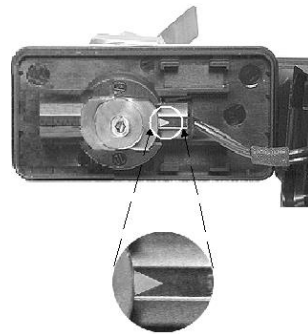

- de** Montageanleitung
- en** Mounting instructions
- fr** Instructions de montage
- sv** Monteringsinstruktion
- nl** Montage-aanwijzing
- it** Istruzioni di montaggio
- fi** Asennusohje
- es** Instrucciones de montaje
- da** Monteringsvejledning

tr Montaj talimatları

QVE1901

rot, red, rouge, röd, rood, rosso,
punainen, rojo, rugha, kırmızı

weiss, white, blanche, vit,
wit, bianco, valkoinen,
blanco, hvid, beyaz

DN	L ₃ (mm)	Q _{max.} (m ³ /h)	(m ³ /h)	(m ³ /h)	(m ³ /h)	(m ³ /h)
20	40 ±1	4	≤0.9	≥1.1	≤0.9	≥1.1
25	46 ±1	5	≤1.1	≥1.3	≤1.1	≥1.3
32	51 ±1	8	≤1.6	≥1.9	≤1.6	≥1.9
40	61 ±1	10	≤1.8	≥2.1	≤1.8	≥2.1
50	71 ±1	14	≤2.4	≥2.7	≤2.4	≥2.7
80	91 ±1	30	≤4.7	≥5.1	≤4.7	≥5.1
100	111 ±1	40	≤5.8	≥6.4	≤5.9	≥6.4
150	111 ±1	100	≤14.2	≥15.5	≤14.2	≥15.5
200	111 ±1	180	≤29.0	≥30.0	≤29.0	≥30.0