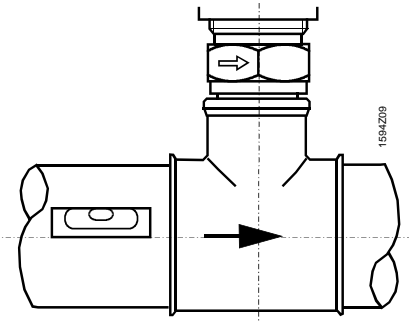

- de** Montageanleitung
- en** Mounting instructions
- fr** Instructions de montage
- sv** Monteringsinstruktion
- nl** Montage-aanwijzing
- it** Istruzioni di montaggio
- fi** Asennusohje
- es** Instrucciones de montaje
- da** Monteringsvejledning

tr Montaj talimatları

QVE1901

rot, red, rouge, röd, rood, rosso,
punainen, rojo, rugha, kırmızı

weiss, white, blanche, vit,
wit, bianco, valkoinen,
blanco, hvid, beyaz

DN	L ₃ (mm)	Q _{max.} (m ³ /h)	(m ³ /h)	(m ³ /h)	(m ³ /h)	(m ³ /h)
20	40 ±1	4	≤0.9	≥1.1	≤0.9	≥1.1
25	46 ±1	5	≤1.1	≥1.3	≤1.1	≥1.3
32	51 ±1	8	≤1.6	≥1.9	≤1.6	≥1.9
40	61 ±1	10	≤1.8	≥2.1	≤1.8	≥2.1
50	71 ±1	14	≤2.4	≥2.7	≤2.4	≥2.7
80	91 ±1	30	≤4.7	≥5.1	≤4.7	≥5.1
100	111 ±1	40	≤5.8	≥6.4	≤5.9	≥6.4
150	111 ±1	100	≤14.2	≥15.5	≤14.2	≥15.5
200	111 ±1	180	≤29.0	≥30.0	≤29.0	≥30.0