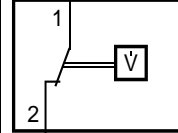

tr Montaj talimatları

QVE1901

rot, red, rouge, röd, rood, rosso,
punainen, rojo, rugha, kırmızı

weiss, white, blanche, vit,
wit, bianco, valkoinen,
blanco, hvid, beyaz

DN	L ₃ (mm)	Q _{max.} (m ³ /h)	(m ³ /h)	(m ³ /h)	(m ³ /h)	(m ³ /h)
20	40 ±1	4	≤0.9	≥1.1	≤0.9	≥1.1
25	46 ±1	5	≤1.1	≥1.3	≤1.1	≥1.3
32	51 ±1	8	≤1.6	≥1.9	≤1.6	≥1.9
40	61 ±1	10	≤1.8	≥2.1	≤1.8	≥2.1
50	71 ±1	14	≤2.4	≥2.7	≤2.4	≥2.7
80	91 ±1	30	≤4.7	≥5.1	≤4.7	≥5.1
100	111 ±1	40	≤5.8	≥6.4	≤5.9	≥6.4
150	111 ±1	100	≤14.2	≥15.5	≤14.2	≥15.5
200	111 ±1	180	≤29.0	≥30.0	≤29.0	≥30.0