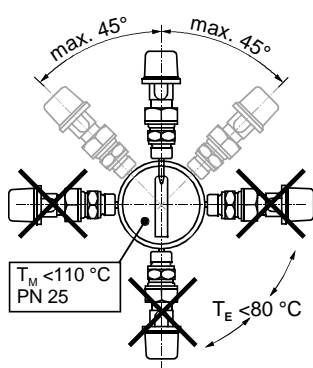

tr Montaj talimatları

QVE1901

rot, red, rouge, röd, rood, rosso,
punainen, rojo, rugha, kırmızı

weiss, white, blanche, vit,
wit, bianco, valkoinen,
blanco, hvid, beyaz

DN	L ₃ (mm)	Q _{max.} (m ³ /h)	(m ³ /h)	(m ³ /h)	(m ³ /h)	(m ³ /h)
20	40 ±1	4	≤0.9	≥1.1	≤0.9	≥1.1
25	46 ±1	5	≤1.1	≥1.3	≤1.1	≥1.3
32	51 ±1	8	≤1.6	≥1.9	≤1.6	≥1.9
40	61 ±1	10	≤1.8	≥2.1	≤1.8	≥2.1
50	71 ±1	14	≤2.4	≥2.7	≤2.4	≥2.7
80	91 ±1	30	≤4.7	≥5.1	≤4.7	≥5.1
100	111 ±1	40	≤5.8	≥6.4	≤5.9	≥6.4
150	111 ±1	100	≤14.2	≥15.5	≤14.2	≥15.5
200	111 ±1	180	≤29.0	≥30.0	≤29.0	≥30.0