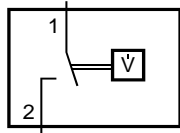

tr Montaj talimatları

QVE1901

rot, red, rouge, röd, rood, rosso,
punainen, rojo, rugha, kırmızı

weiss, white, blanche, vit,
wit, bianco, valkoinen,
blanco, hvid, beyaz

DN	L ₃ (mm)	Q _{max.} (m ³ /h)	(m ³ /h)	(m ³ /h)	(m ³ /h)	(m ³ /h)
20	40 ±1	4	≤0.9	≥1.1	≤0.9	≥1.1
25	46 ±1	5	≤1.1	≥1.3	≤1.1	≥1.3
32	51 ±1	8	≤1.6	≥1.9	≤1.6	≥1.9
40	61 ±1	10	≤1.8	≥2.1	≤1.8	≥2.1
50	71 ±1	14	≤2.4	≥2.7	≤2.4	≥2.7
80	91 ±1	30	≤4.7	≥5.1	≤4.7	≥5.1
100	111 ±1	40	≤5.8	≥6.4	≤5.9	≥6.4
150	111 ±1	100	≤14.2	≥15.5	≤14.2	≥15.5
200	111 ±1	180	≤29.0	≥30.0	≤29.0	≥30.0