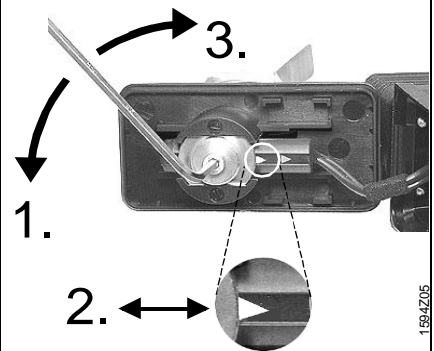

- de** Montageanleitung
- en** Mounting instructions
- fr** Instructions de montage
- sv** Monteringsinstruktion
- nl** Montage-aanwijzing
- it** Istruzioni di montaggio
- fi** Asennusohje
- es** Instrucciones de montaje
- da** Monteringsvejledning

tr Montaj talimatları

QVE1901

rot, red, rouge, röd, rood, rosso,
punainen, rojo, rugha, kırmızı

weiss, white, blanche, vit,
wit, bianco, valkoinen,
blanco, hvid, beyaz

DN	L ₃ (mm)	Q _{max.} (m ³ /h)	(m ³ /h)	(m ³ /h)	(m ³ /h)	(m ³ /h)
20	40 ±1	4	≤0.9	≥1.1	≤0.9	≥1.1
25	46 ±1	5	≤1.1	≥1.3	≤1.1	≥1.3
32	51 ±1	8	≤1.6	≥1.9	≤1.6	≥1.9
40	61 ±1	10	≤1.8	≥2.1	≤1.8	≥2.1
50	71 ±1	14	≤2.4	≥2.7	≤2.4	≥2.7
80	91 ±1	30	≤4.7	≥5.1	≤4.7	≥5.1
100	111 ±1	40	≤5.8	≥6.4	≤5.9	≥6.4
150	111 ±1	100	≤14.2	≥15.5	≤14.2	≥15.5
200	111 ±1	180	≤29.0	≥30.0	≤29.0	≥30.0