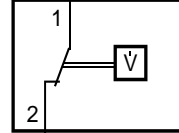

tr Montaj talimatları

QVE1901

rot, red, rouge, röd, rood, rosso,
punainen, rojo, rugha, kırmızı

weiss, white, blanche, vit,
wit, bianco, valkoinen,
blanco, hvid, beyaz

DN	L ₃ (mm)	Q _{max.} (m ³ /h)	(m ³ /h)	(m ³ /h)	(m ³ /h)	(m ³ /h)
20	40 ±1	4	≤0.9	≥1.1	≤0.9	≥1.1
25	46 ±1	5	≤1.1	≥1.3	≤1.1	≥1.3
32	51 ±1	8	≤1.6	≥1.9	≤1.6	≥1.9
40	61 ±1	10	≤1.8	≥2.1	≤1.8	≥2.1
50	71 ±1	14	≤2.4	≥2.7	≤2.4	≥2.7
80	91 ±1	30	≤4.7	≥5.1	≤4.7	≥5.1
100	111 ±1	40	≤5.8	≥6.4	≤5.9	≥6.4
150	111 ±1	100	≤14.2	≥15.5	≤14.2	≥15.5
200	111 ±1	180	≤29.0	≥30.0	≤29.0	≥30.0