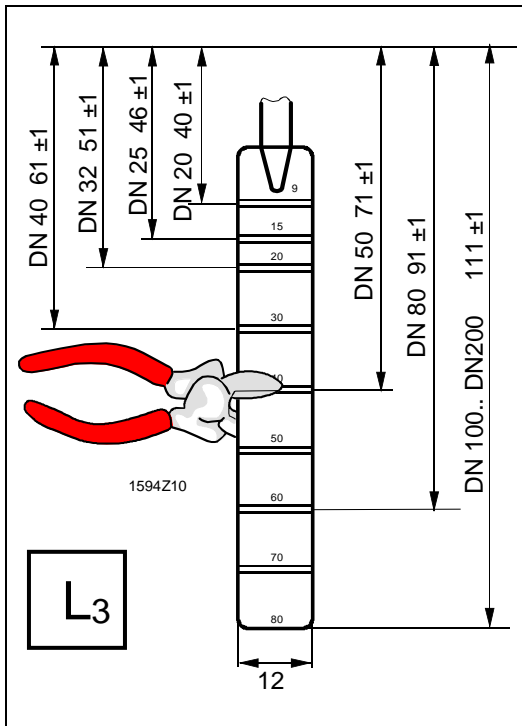

- de** Montageanleitung
- en** Mounting instructions
- fr** Instructions de montage
- sv** Monteringsinstruktion
- nl** Montage-aanwijzing
- it** Istruzioni di montaggio
- fi** Asennusohje
- es** Instrucciones de montaje
- da** Monteringsvejledning

tr Montaj talimatları

QVE1901

rot, red, rouge, röd, rood, rosso,
punainen, rojo, rugha, kırmızı

weiss, white, blanche, vit,
wit, bianco, valkoinen,
blanco, hvid, beyaz

DN	L ₃ (mm)	Q _{max.} (m ³ /h)	(m ³ /h)	(m ³ /h)	(m ³ /h)	(m ³ /h)
20	40 ±1	4	≤0.9	≥1.1	≤0.9	≥1.1
25	46 ±1	5	≤1.1	≥1.3	≤1.1	≥1.3
32	51 ±1	8	≤1.6	≥1.9	≤1.6	≥1.9
40	61 ±1	10	≤1.8	≥2.1	≤1.8	≥2.1
50	71 ±1	14	≤2.4	≥2.7	≤2.4	≥2.7
80	91 ±1	30	≤4.7	≥5.1	≤4.7	≥5.1
100	111 ±1	40	≤5.8	≥6.4	≤5.9	≥6.4
150	111 ±1	100	≤14.2	≥15.5	≤14.2	≥15.5
200	111 ±1	180	≤29.0	≥30.0	≤29.0	≥30.0