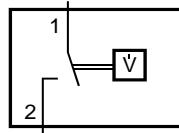

tr Montaj talimatları

QVE1901

rot, red, rouge, röd, rood, rosso,
punainen, rojo, rugha, kırmızı

weiss, white, blanche, vit,
wit, bianco, valkoinen,
blanco, hvid, beyaz

DN	L ₃ (mm)	Q _{max.} (m ³ /h)	(m ³ /h)	(m ³ /h)	(m ³ /h)	(m ³ /h)
20	40 ±1	4	≤0.9	≥1.1	≤0.9	≥1.1
25	46 ±1	5	≤1.1	≥1.3	≤1.1	≥1.3
32	51 ±1	8	≤1.6	≥1.9	≤1.6	≥1.9
40	61 ±1	10	≤1.8	≥2.1	≤1.8	≥2.1
50	71 ±1	14	≤2.4	≥2.7	≤2.4	≥2.7
80	91 ±1	30	≤4.7	≥5.1	≤4.7	≥5.1
100	111 ±1	40	≤5.8	≥6.4	≤5.9	≥6.4
150	111 ±1	100	≤14.2	≥15.5	≤14.2	≥15.5
200	111 ±1	180	≤29.0	≥30.0	≤29.0	≥30.0