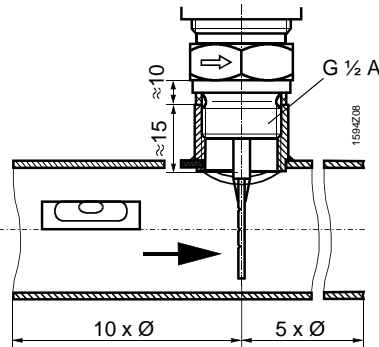

- de** Montageanleitung
- en** Mounting instructions
- fr** Instructions de montage
- sv** Monteringsinstruktion
- nl** Montage-aanwijzing
- it** Istruzioni di montaggio
- fi** Asennusohje
- es** Instrucciones de montaje
- da** Monteringsvejledning

tr Montaj talimatları

QVE1901

rot, red, rouge, röd, rood, rosso,
punainen, rojo, rugha, kırmızı

weiss, white, blanche, vit,
wit, bianco, valkoinen,
blanco, hvid, beyaz

DN	L ₃ (mm)	Q _{max.} (m ³ /h)	(m ³ /h)	(m ³ /h)	(m ³ /h)	(m ³ /h)
20	40 ±1	4	≤0.9	≥1.1	≤0.9	≥1.1
25	46 ±1	5	≤1.1	≥1.3	≤1.1	≥1.3
32	51 ±1	8	≤1.6	≥1.9	≤1.6	≥1.9
40	61 ±1	10	≤1.8	≥2.1	≤1.8	≥2.1
50	71 ±1	14	≤2.4	≥2.7	≤2.4	≥2.7
80	91 ±1	30	≤4.7	≥5.1	≤4.7	≥5.1
100	111 ±1	40	≤5.8	≥6.4	≤5.9	≥6.4
150	111 ±1	100	≤14.2	≥15.5	≤14.2	≥15.5
200	111 ±1	180	≤29.0	≥30.0	≤29.0	≥30.0